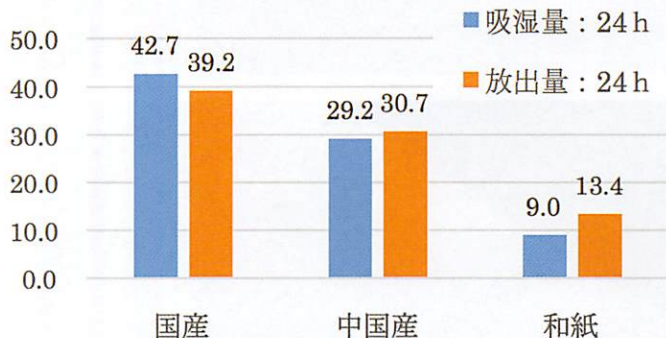

全国い産業連携協議会
熊本県いぐさ・畳表活性化連絡協議会

〒866-8601 熊本県八代市松江城町 1-25 農業振興課内 TEL.0965-33-8751

畳のちから 7つのパワー

1 芳香性

畳の原料であるい草の香りは心癒してくれます。自然のアロマテラピー効果も。

4 弾力性

畳の適度な弾力性は転んでもケガしにくいというメリットも。硬いフローリングよりも足や腰、膝への負担も和らぎます。

2 湿度調節

い草は調湿効果も抜群! 高温多湿な夏や低温低湿の冬を過ごす日本の気候にもピッタリ。

5 空気の浄化

二酸化窒素やシックハウスの原因とされる化学物質を吸着します。畳はエネルギーを使わない天然の空気清浄器。

い草の吸放湿性

ホルムアルデヒドの吸着 (北九州市立大森田教授の研究室でとったデータ)

3 保温・断熱性

四季を通じて、優れた断熱効果を発揮。夏場はサラリと快適に、冬はほのかに温かい。

6 吸音性