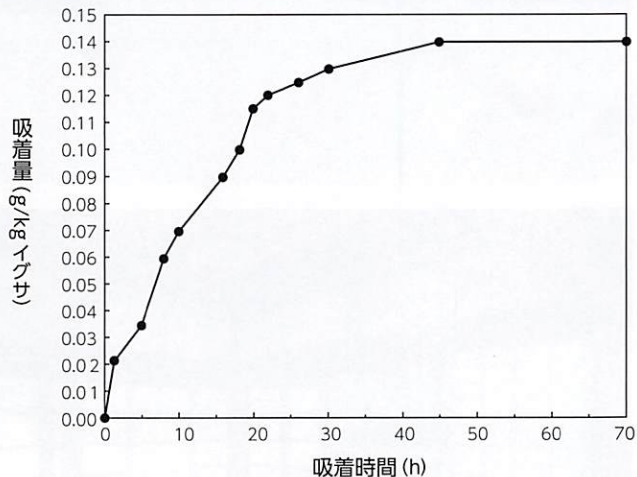

5 空気の浄化

二酸化窒素やシックハウスの原因とされる化学物質を吸着します。畳はエネルギーを使わない天然の空気清浄器。

ホルムアルデヒドの吸着 (北九州市立大森田教授の研究室でとったデータ)